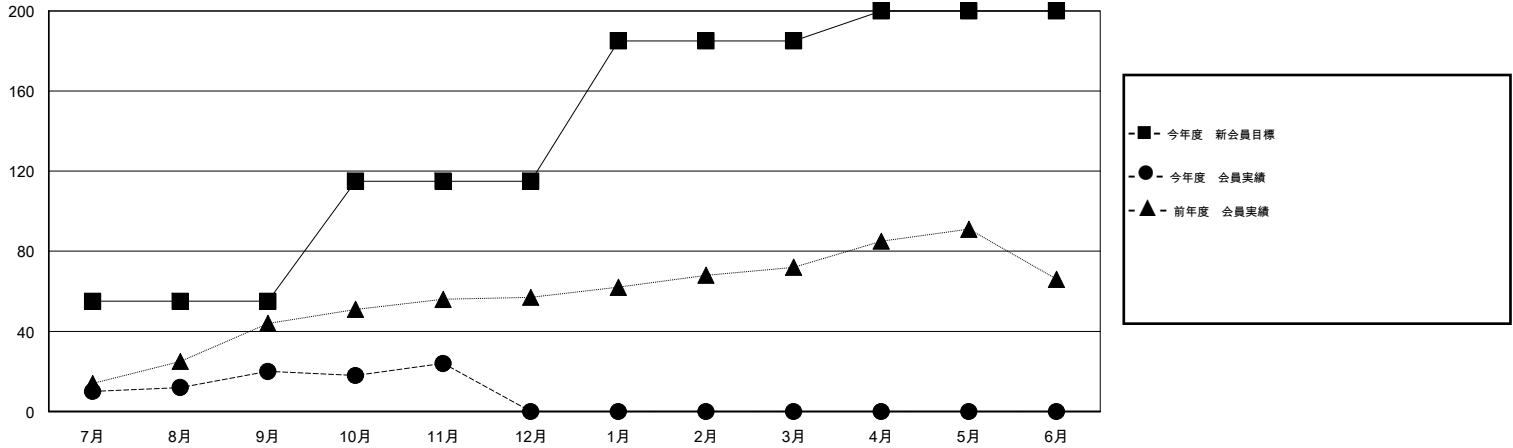

MONTHLY MEMBERSHIP PROGRESS REPORT

District 332 C

Results as of: 11/30/2016

GMT: Masayuki Kaneko

地域 JAPAN

GMT会則地域 5-Jap

クラブ				
結果: 2016-2017				
四半期	新クラブ目標	新クラブ	解散クラブ	純増 / 減
7月/8月/9月	1	0	1	-1
10月/11月/12月	0	0	0	0
1月/2月/3月	1	0	0	0
4月/5月/6月	0	0	0	0

名				
結果: 2016-2017				
四半期	新会員目標	チャーターメン バー / 新会員	退会者	純増 / 減
7月/8月/9月	55	55	35	20
10月/11月/12月	60	16	12	4
1月/2月/3月	70	0	0	0
4月/5月/6月	15	0	0	0

新クラブ目標及び実績累計

会員目標及び実績累計

解散クラブ: 1	32 CLUBS OF 68 一名以上の新会員を登録	男女別
		男性 1,359 (70.93%)
		女性 557 (29.07%)
退会者	健康診断データはこちら	家族会員 953
物故会員 2		世帯主 426
クラブ解散 3		世帯主以外 527
その他 42		
合計 47		