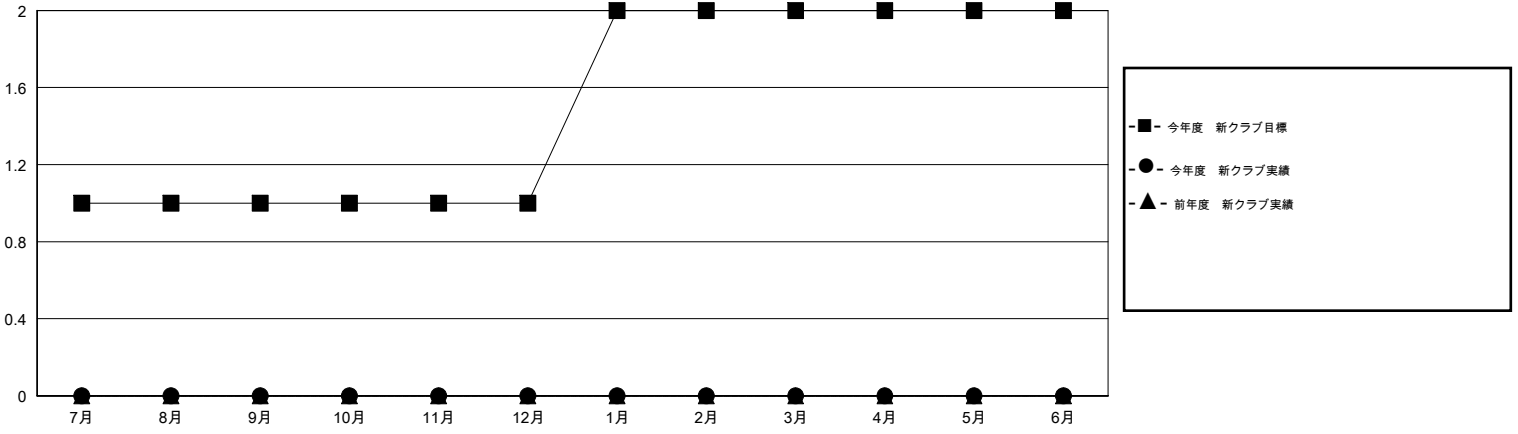

MONTHLY MEMBERSHIP PROGRESS REPORT

District 332 C

Results as of: 11/30/2016

GMT: Masayuki Kaneko

地域 JAPAN

GMT会則地域 5-Jap

クラブ				
結果: 2016-2017				
四半期	新クラブ目標	新クラブ	解散クラブ	純増 / 減
7月/8月/9月	1	0	1	-1
10月/11月/12月	0	0	0	0
1月/2月/3月	1	0	0	0
4月/5月/6月	0	0	0	0

名				
結果: 2016-2017				
四半期	新会員目標	チャーターメン バー / 新会員	退会者	純増 / 減
7月/8月/9月	55	55	35	20
10月/11月/12月	60	16	12	4
1月/2月/3月	70	0	0	0
4月/5月/6月	15	0	0	0

新クラブ目標及び実績累計

会員目標及び実績累計

解散クラブ: 1	32 CLUBS OF 68 一名以上の新会員を登録	男女別
		男性 1,359 (70.93%)
		女性 557 (29.07%)
退会者	健康診断データはこちら	家族会員 953
物故会員 2		世帯主 426
クラブ解散 3		世帯主以外 527
その他 42		
合計 47		